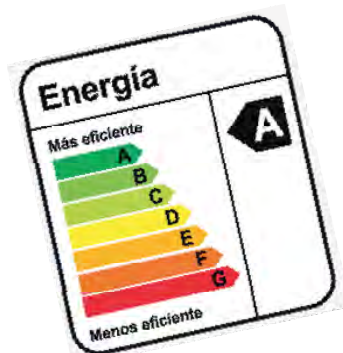

LA **ETIQUETA DE EFICIENCIA ENERGÉTICA** ES UNA HERRAMIENTA QUE BRINDA INFORMACIÓN SOBRE CUÁNTA ENERGÍA CONSUMEN LOS ARTEFACTOS.

eficiencia
energética